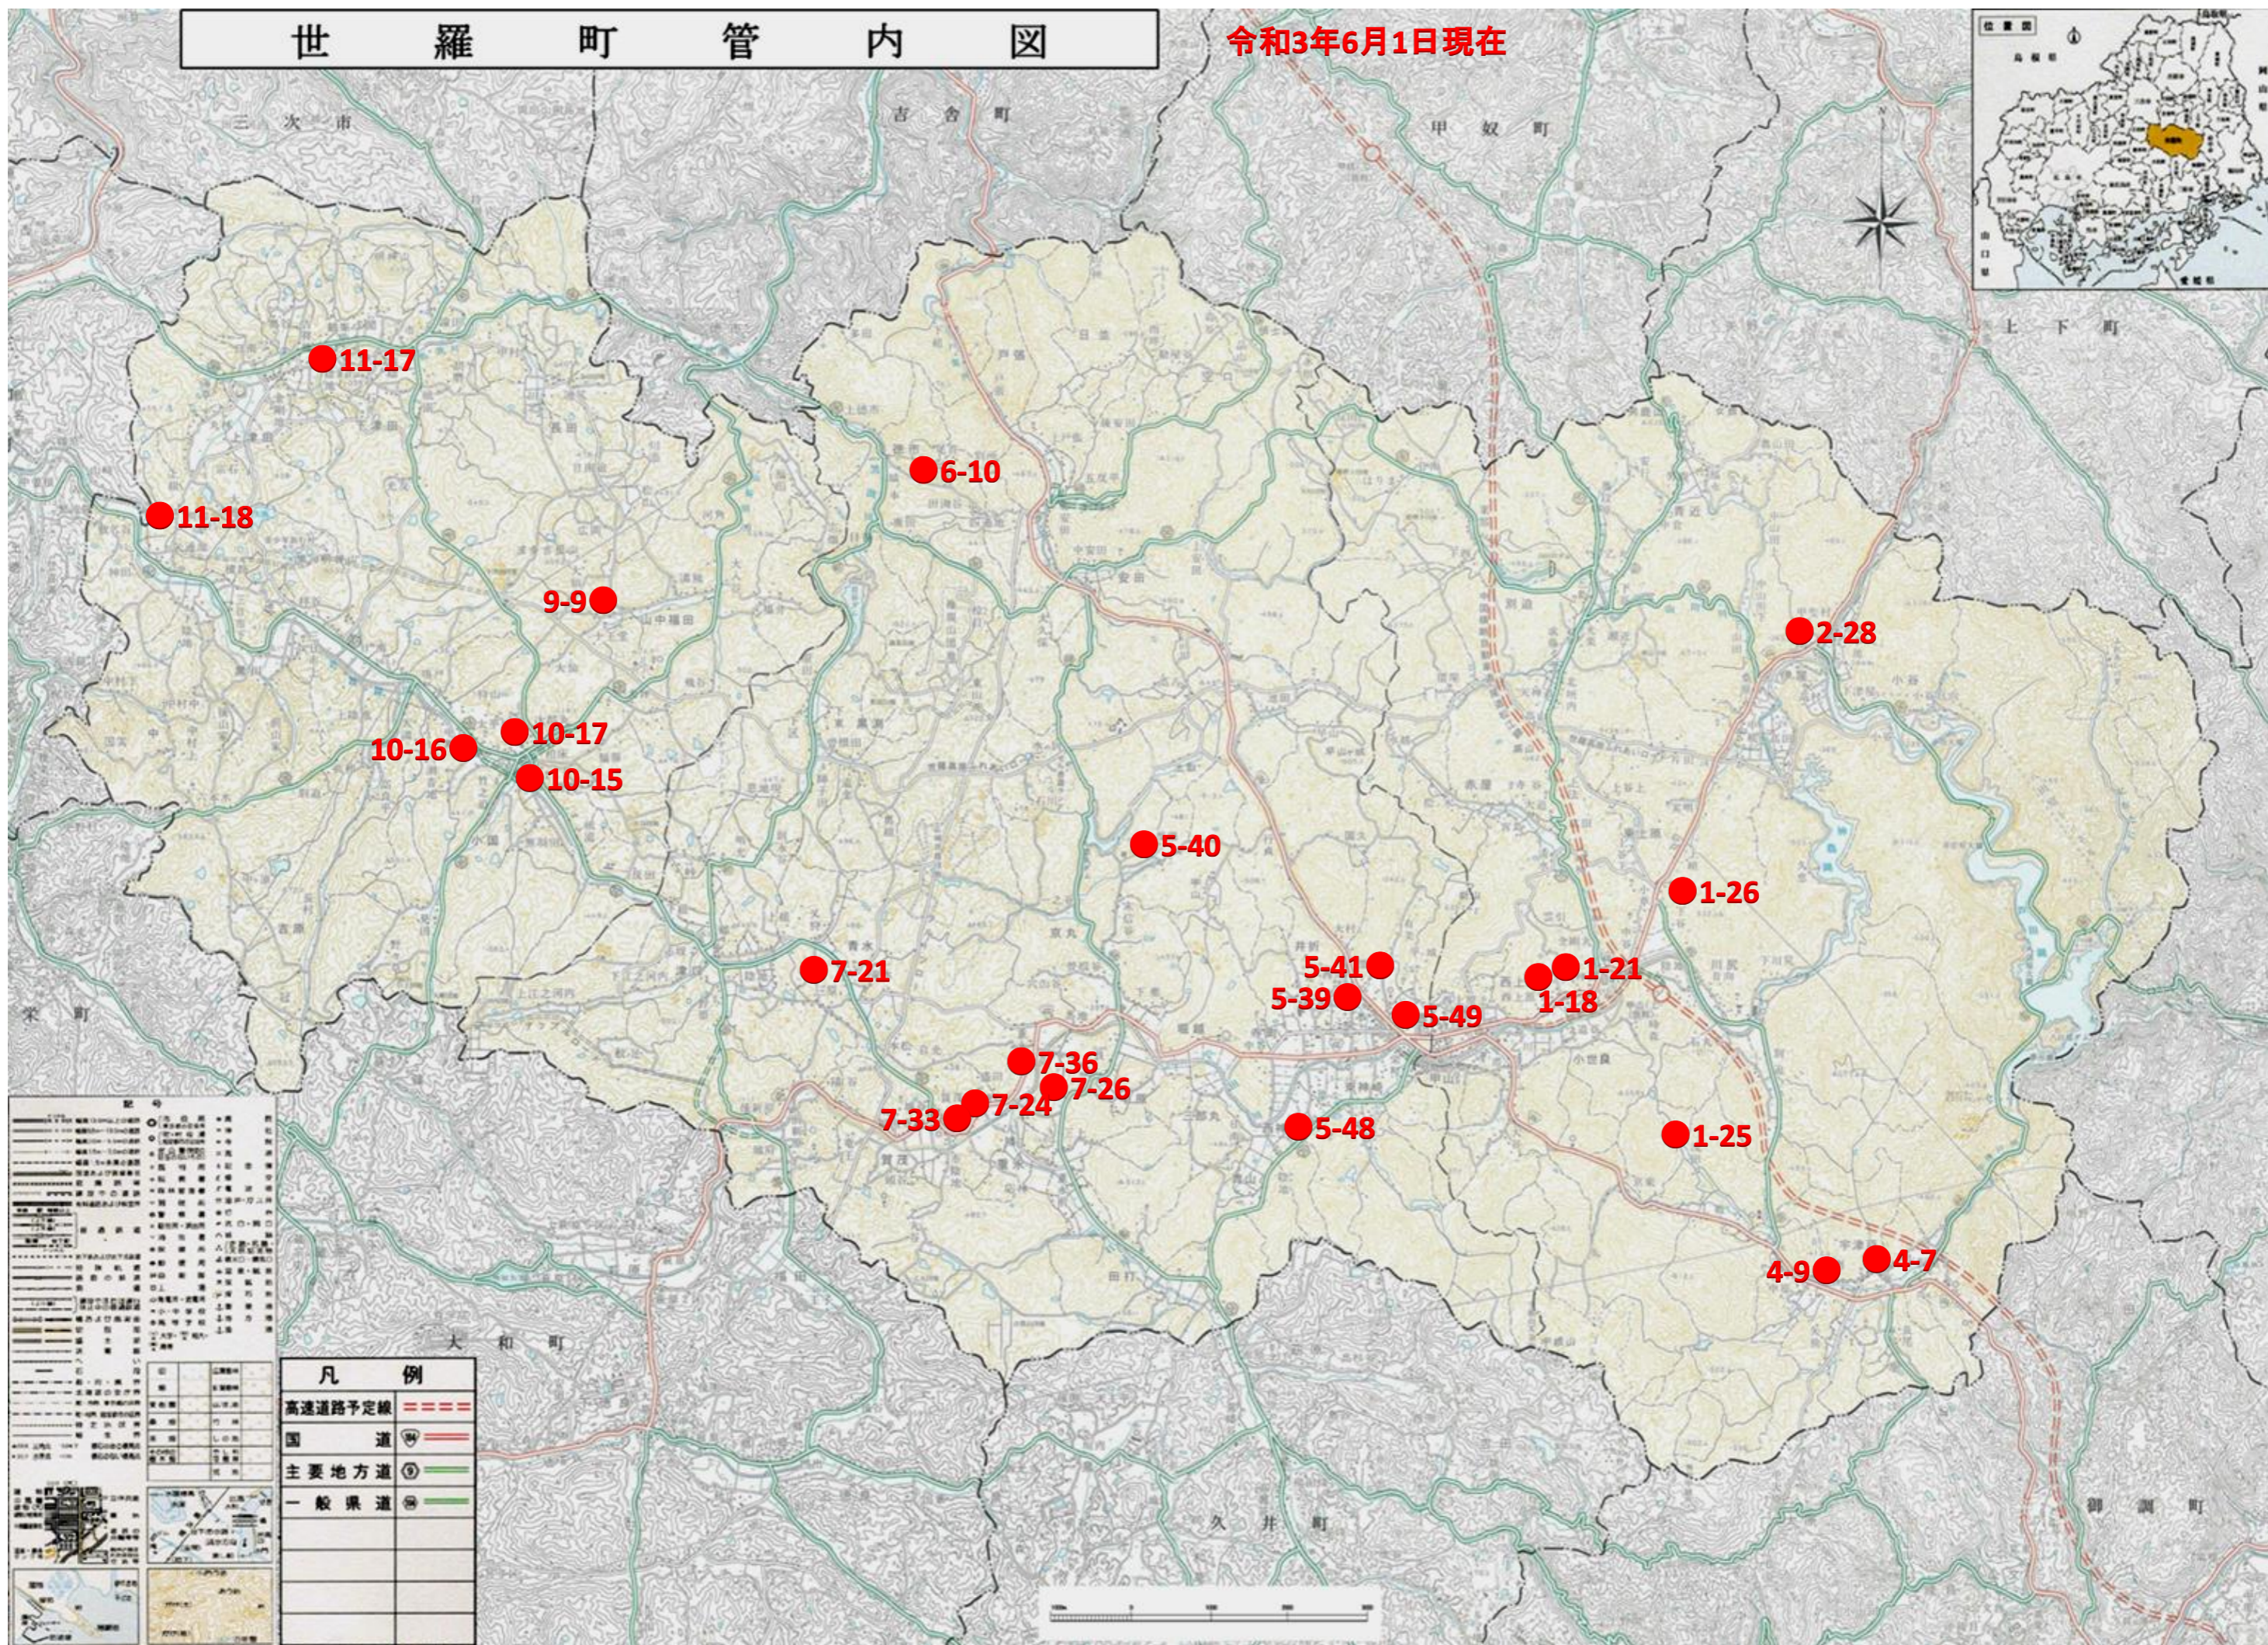

世 羅 町 管 内 図

令和3年6月1日現在

記号

▲	市役所	●	小中学校
○	町役所	△	幼稚園
○	公民館	○	保育園
○	図書館	○	老人福祉センター
○	診療所	○	児童遊園地
○	郵便局	○	公園
○	公民館	○	運動場
○	公民館	○	神社・仏閣
○	公民館	○	古民家
○	公民館	○	史跡・名勝地
○	公民館	○	水産物産地
○	公民館	○	観光地
○	公民館	○	温泉
○	公民館	○	温泉施設
○	公民館	○	温泉街
○	公民館	○	温泉旅館
○	公民館	○	温泉ホテル
○	公民館	○	温泉バス
○	公民館	○	温泉タクシー
○	公民館	○	温泉リフト
○	公民館	○	温泉索道
○	公民館	○	温泉ケーブル
○	公民館	○	温泉バス
○	公民館	○	温泉タクシー
○	公民館	○	温泉リフト
○	公民館	○	温泉索道
○	公民館	○	温泉ケーブル

凡 例

=====	高速道路予定線
====	国 道
==	主要地方道
—	一般県道
—	
—	
—	
—	
—	
—	
—	