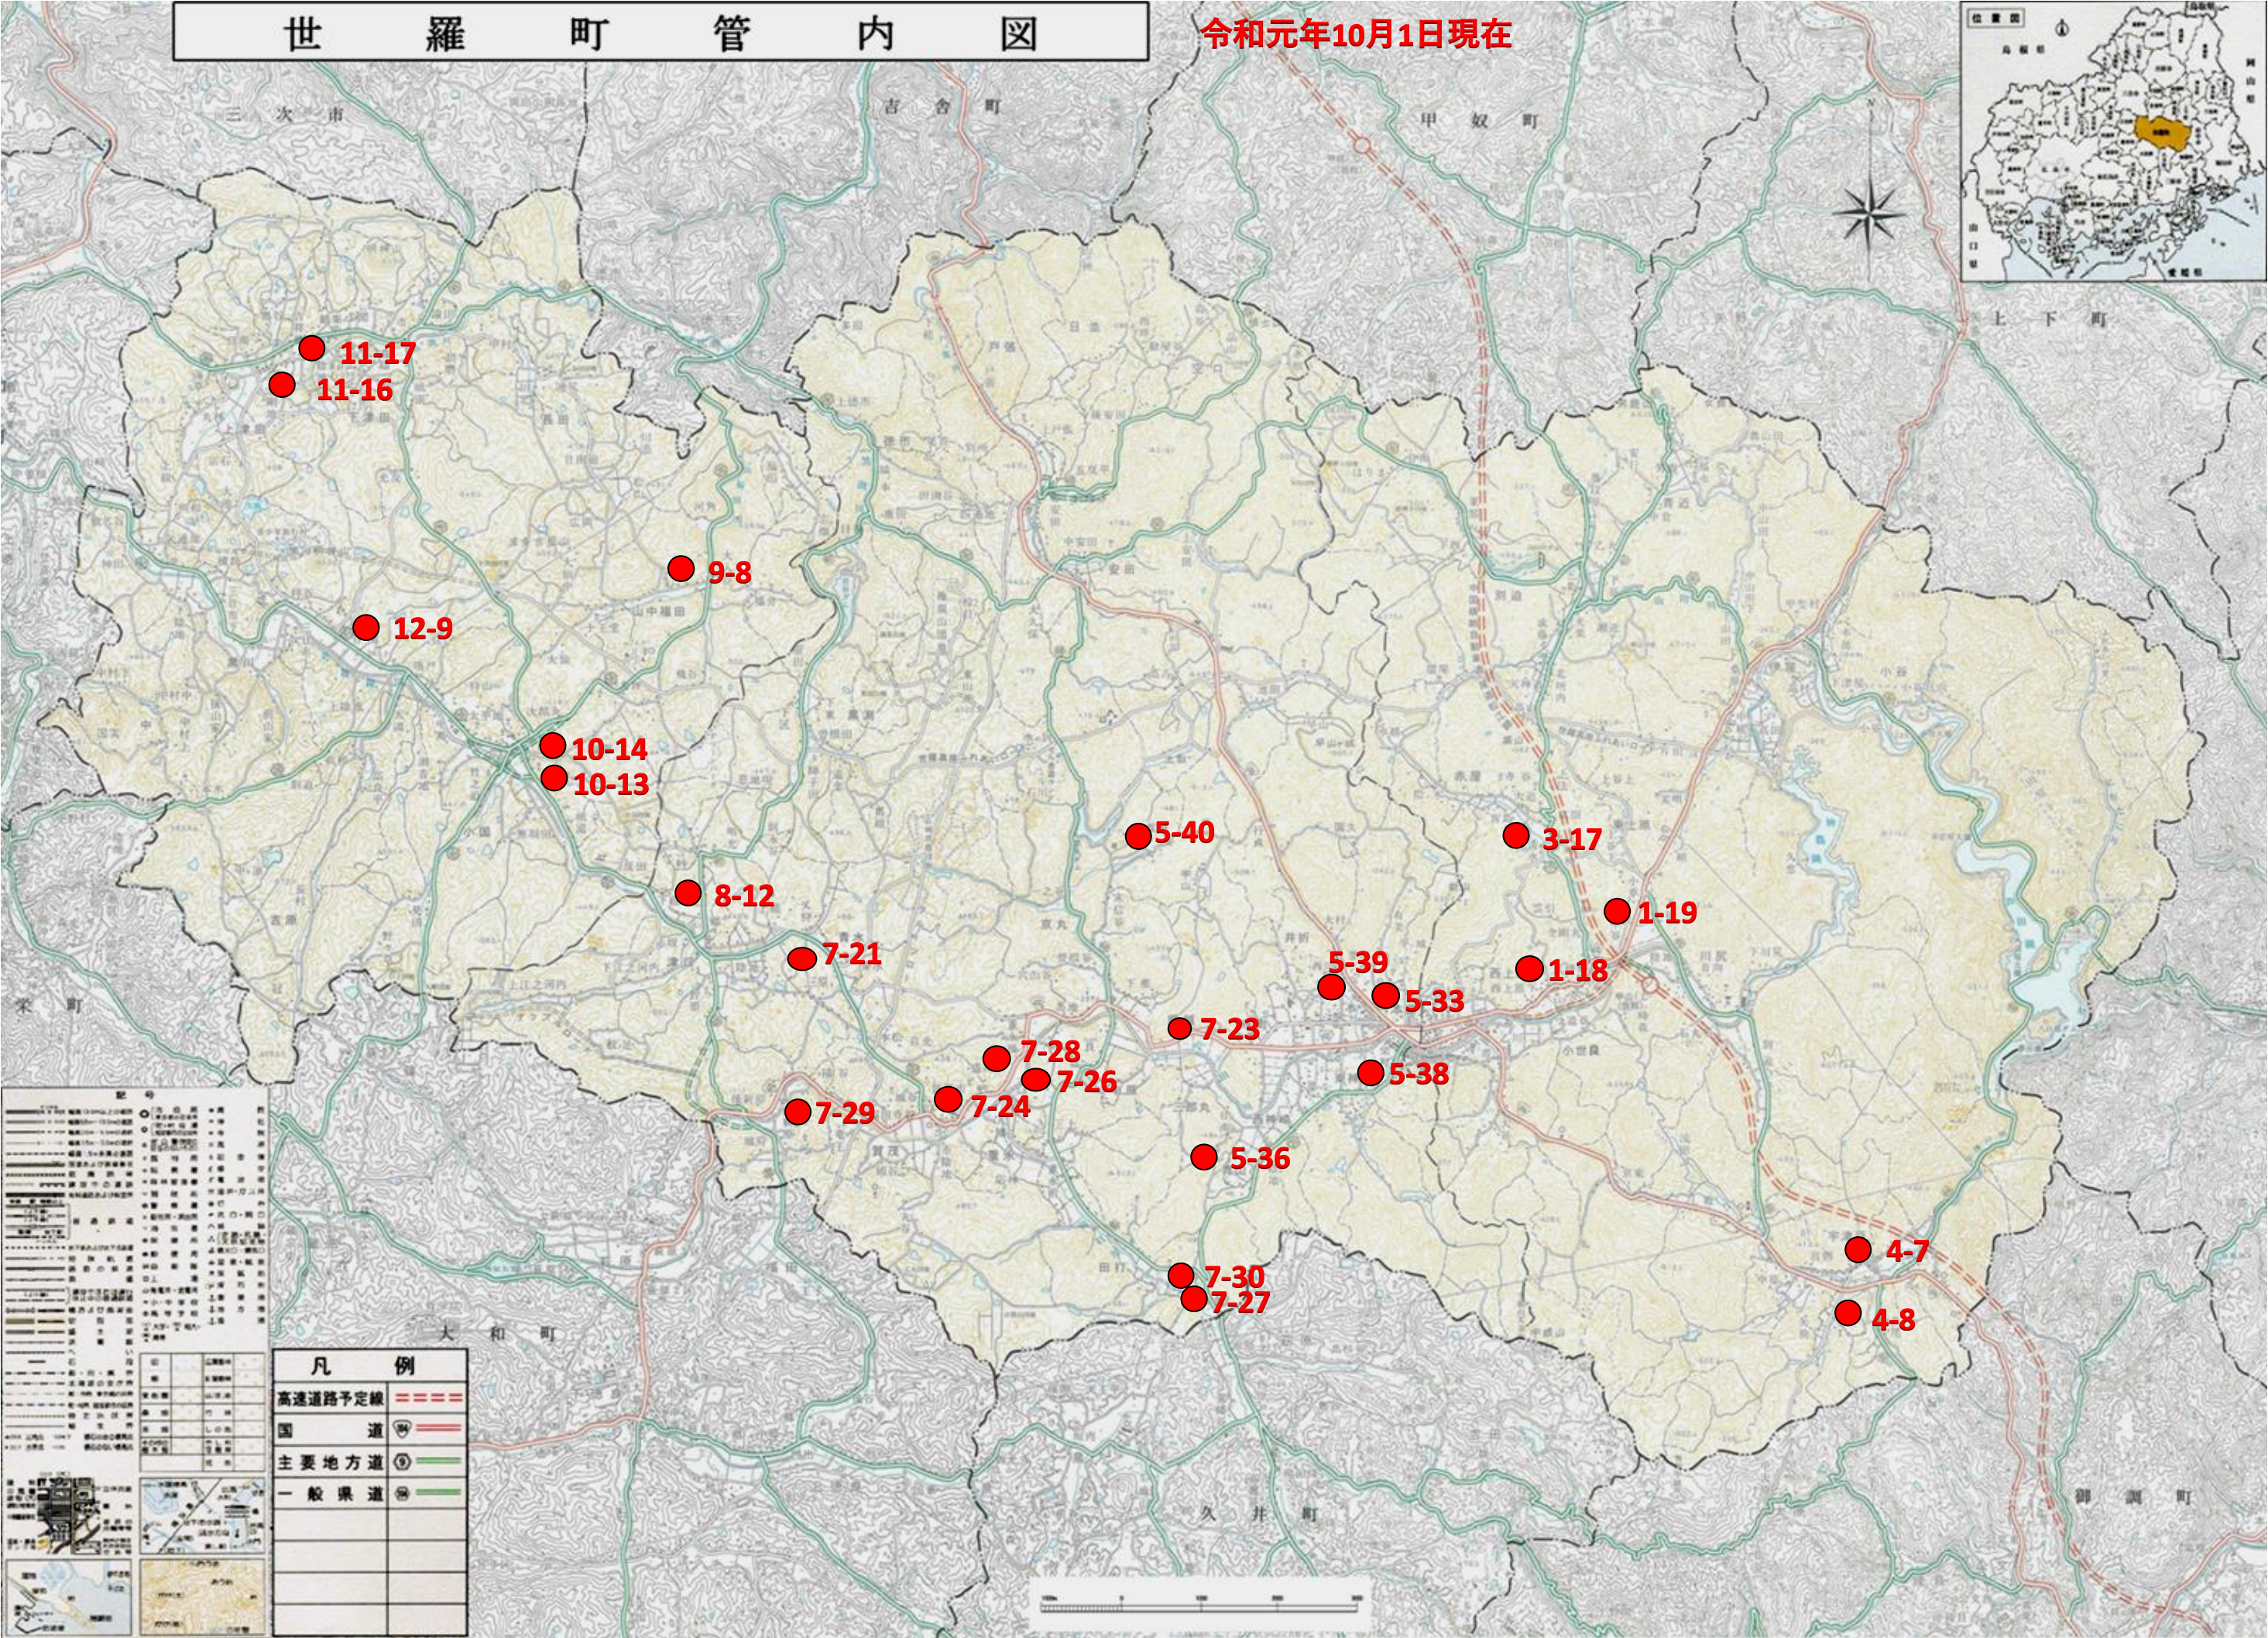

**世羅町管内図**

令和元年10月1日現在

**記号**

	市界
	町界
	村界
	標高
	河川
	道路
	鉄道
	学校
	公共施設

**凡例**

	高速道路予定線
	国道
	主要地方道
	一般県道